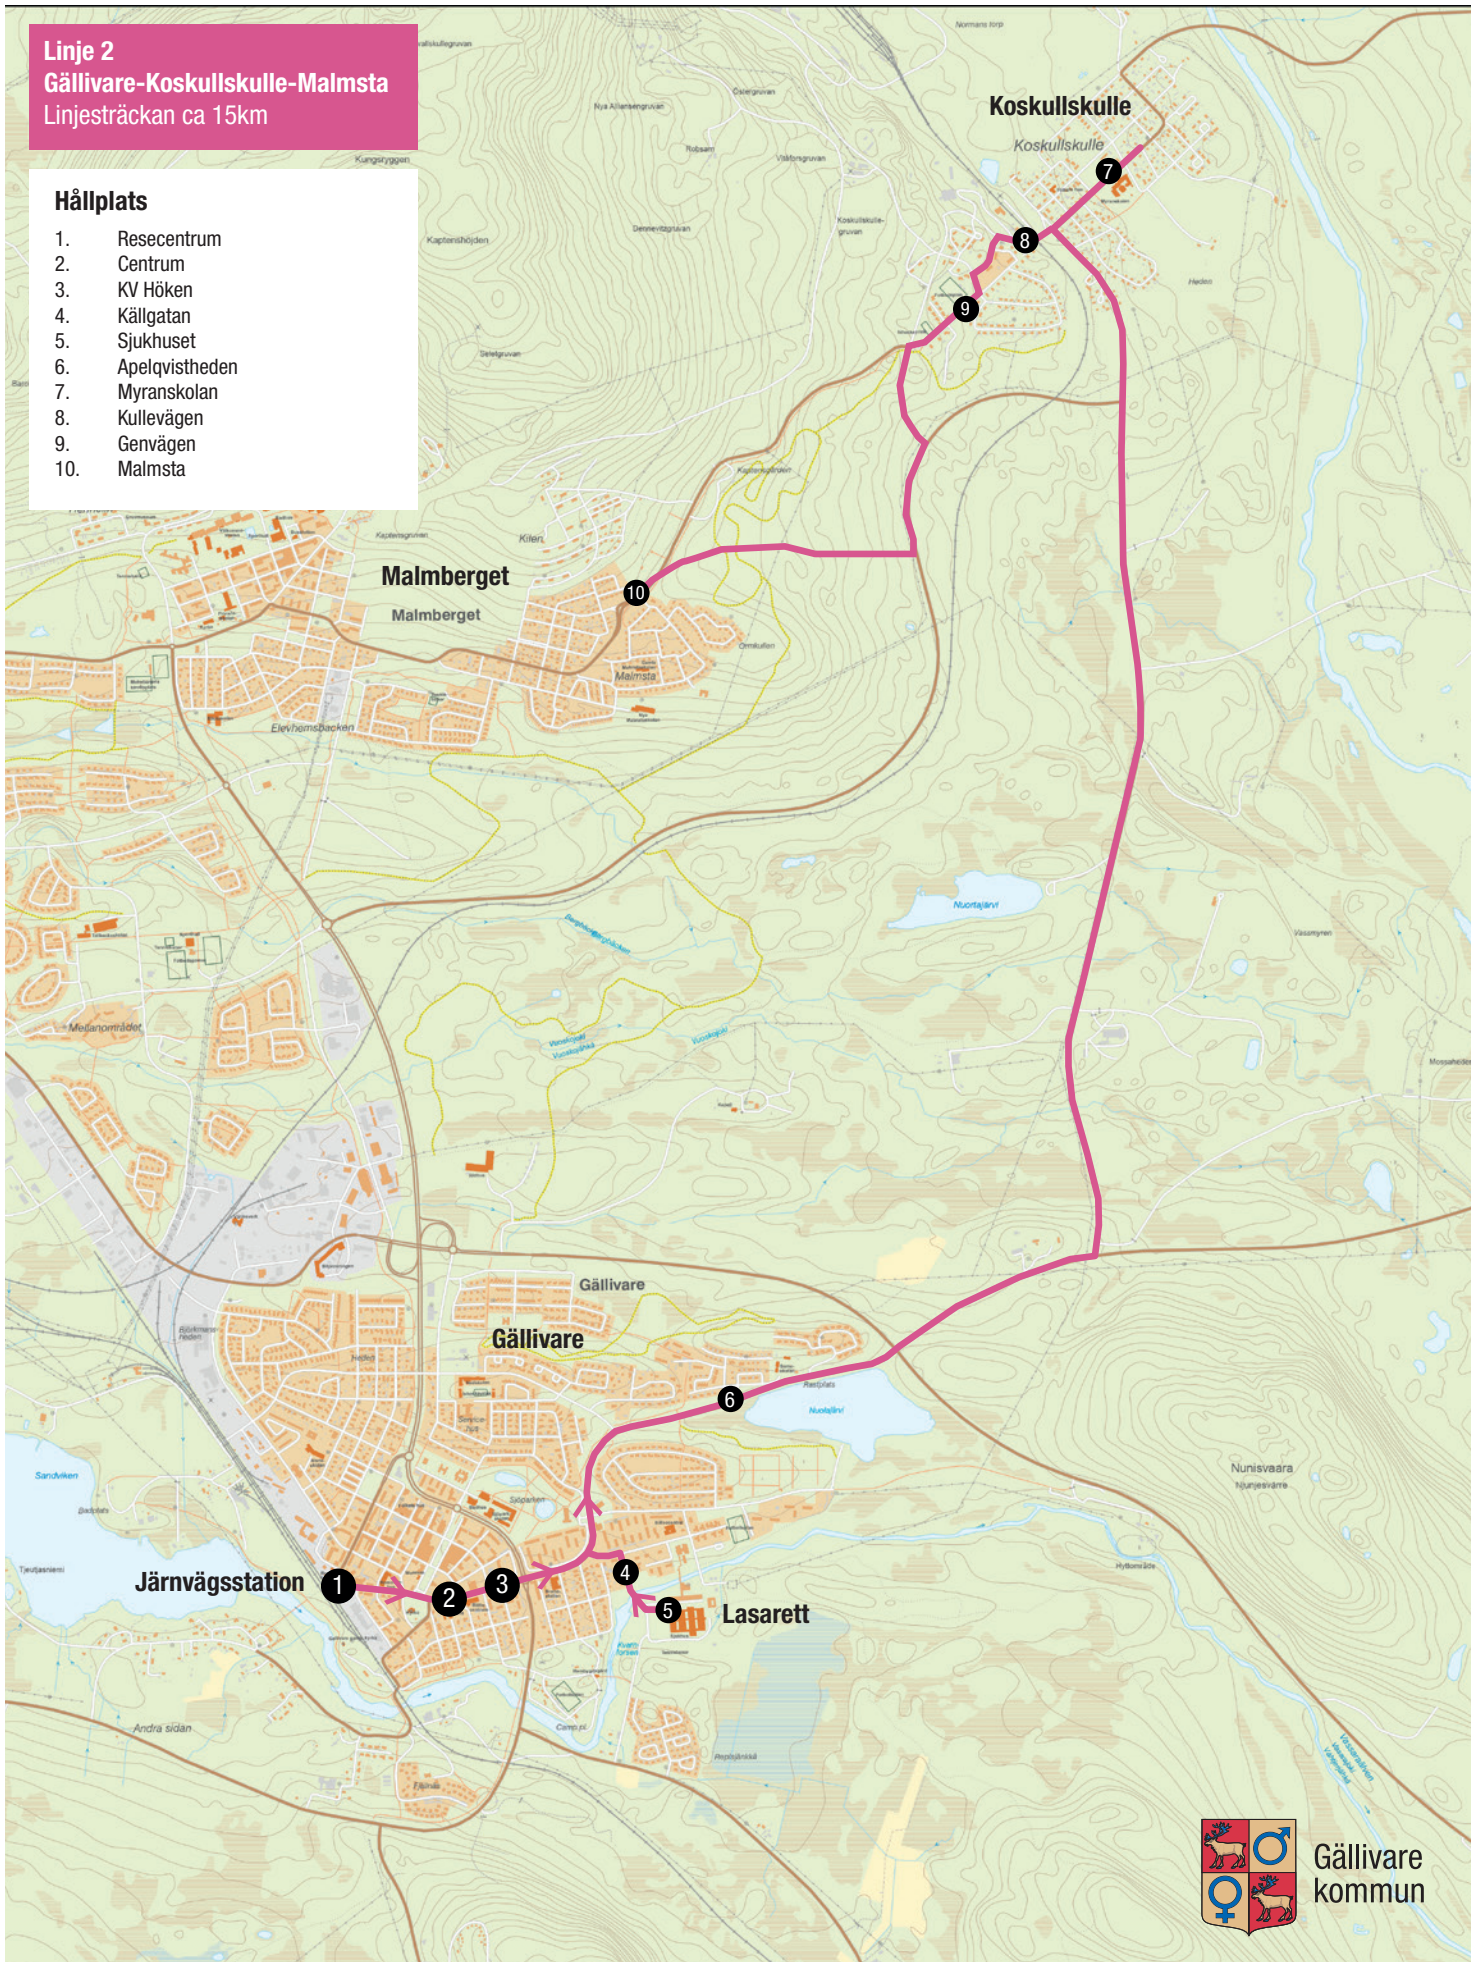

Linje 2
Gällivare-Koskullskulle-Malmsta
Linjesträckan ca 15km

Hållplats

1. Resecentrum
2. Centrum
3. KV Höken
4. Källgatan
5. Sjukhuset
6. Apelqvistheden
7. Myranskolan
8. Kullevägen
9. Genvägen
10. Malmsta

Gällivare
kommun